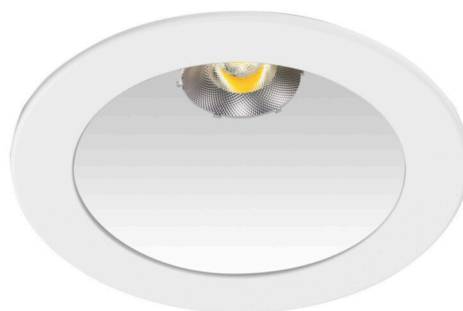

встраиваемые даунлайты - Однолинзовый объектив/TriZone - прямой широконаправленный свет

Корпус из стального листа, с покровным кольцом из алюминия, отлитого под давлением, лакировка RAL 9016 (обычный белый цвет). С крепежными пружинами для установки и сборки без инструментов, подходит для потолков толщиной 10-25мм. Цвет корпуса белый стандартный для электротехники RAL 9016; Прямой широкий свет через отдельную линзу/TriZone 85°, исполнение с «LEDiL's YASMEEN lens» и со светорассеивающим кольцом для светового эффекта в форме нимба; для рабочих мест за дисплеем - всестороннее экранирование блескости по действующему стандарту DIN EN 12464-1; Внешний драйвер соединен проводкой со светильником до эксплуатационной готовности. Подключение к сети через присоединительный провод длиной 0,5м, 4x0,5мм². С кольцом Changy-SR для модернизации (принадлежность) можно делать вырезы в потолке размером 230-300мм.

Оптика

Оснастка	LED, цветопередача/оттенок света CRI ≥ 80 / 4000K
Допуск для координаты цветности (MacAdam)	3SDCM
Номинальный световой поток	4205lm
Срок службы LED	55000h L80/B10 (Tq 25°C/Покрывать теплоизоляцией нельзя!)
светоотдача светильников	110lm/W
Угол излучения	85°
UGR поп./вдоль	19.7 / 19.7

DEEP-LINK

<https://www.regiolum.de/ru/article/36510036610>

Ссылка	LED 4200lm 840
ηLB	100 %
Φ ↓/↑	100 % / 0 %
UGR поп./вдоль дисплей	19.7 / 19.7
	65° < 1000cd/m ²

Механика

цвет корпуса	белый стандартный для электротехники RAL 9016
размеры (LxWxH/DxH)	246mm x 128.5mm
Глубина	122mm
Потолочная система	потолки с вырезами [AD], подвесные панельные потолки [PD], модуль 100/200
вырез в потолке (ДxШ/диам.)	229mm
глубина встройки	165mm [AD]
вес (нетто)	1.72kg
Вид монтажа	настенная установка отдельных светильников