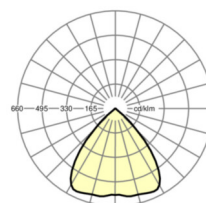

параметры

номер заказа	36510036610
код EAN	4020863477517
номер таможенного тарифа	94051190
Знак прохождения контроля	IP 40/20, класс защиты II, для рабочих мест за дисплеем 65° < 1000, F, HACCP DIN10500/Food/IFS-пригодность для применения/BRC, Indoor, CE
Степень ударопрочности IK	IK02
Температура окружения	ta 25°C
Особые свойства	Готовность к IoT «Ready for IoT»
Гарантийный срок	5 лет

электротехника

Балласт	Электронный драйвер DALI2 (1 штука)
Мощность системы	38W
сетевое напряжение	230V/50Hz
автоматический предохранитель (пусковой ток)	12 штук/B10, 20 штук/B16
класс энергосбережения/Источник света	C

Оптика

Оснастка	LED, цветопередача/оттенок света CRI ≥ 80 / 4000K
Допуск для координаты цветности (MacAdam)	3SDCM
Номинальный световой поток	4205lm
Срок службы LED	55000h L80/B10 (Tq 25°C/Покрывать теплоизоляцией нельзя!)
светоотдача светильников	110lm/W
Угол излучения	85°
UGR поп./вдоль	19.7 / 19.7

DEEP-LINK

<https://www.regiolum.de/ru/article/36510036610>

Ссылка	LED 4200lm 840
ηLB	100 %
Φ ↓/↑	100 % / 0 %
UGR поп./вдоль дисплей	19.7 / 19.7
	65° < 1000cd/m²