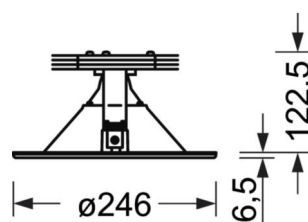

DEEP-LINK

<https://www.regiolum.de/ru/article/36510036610>

Ссылка	LED 4200lm 840
ηLB	100 %
Φ ↓/↑	100 % / 0 %
UGR поп./вдоль дисплей	19.7 / 19.7
	65° < 1000cd/m ²

Механика

цвет корпуса	белый стандартный для электротехники RAL 9016
размеры (LxWxH/DxH)	246mm x 128.5mm
Глубина	122mm
Потолочная система	потолки с вырезами [AD], подвесные панельные потолки [PD], модуль 100/200
вырез в потолке (ДxШ/диам.)	229mm
глубина встройки	165mm [AD]
вес (нетто)	1.72kg
Вид монтажа	настенная установка отдельных светильников

размеры

H	128.5 mm	Высота
D	246 mm	Диаметр
T	122 mm	Глубина
DA	229 mm	Сечение, диаметр
DS min	10 mm	Минимальная толщина потолка
DS max	25 mm	Максимальная толщина потолка
E(AD)	165 mm	Минимальное расстояние от потолка (потолки с вырезом)
KL	144 mm	Длина головки светильника или коробки балласта
KB	75 mm	Ширина головки светильника или коробки балласта
KH	25 mm	Высота головки светильника или коробки балласта